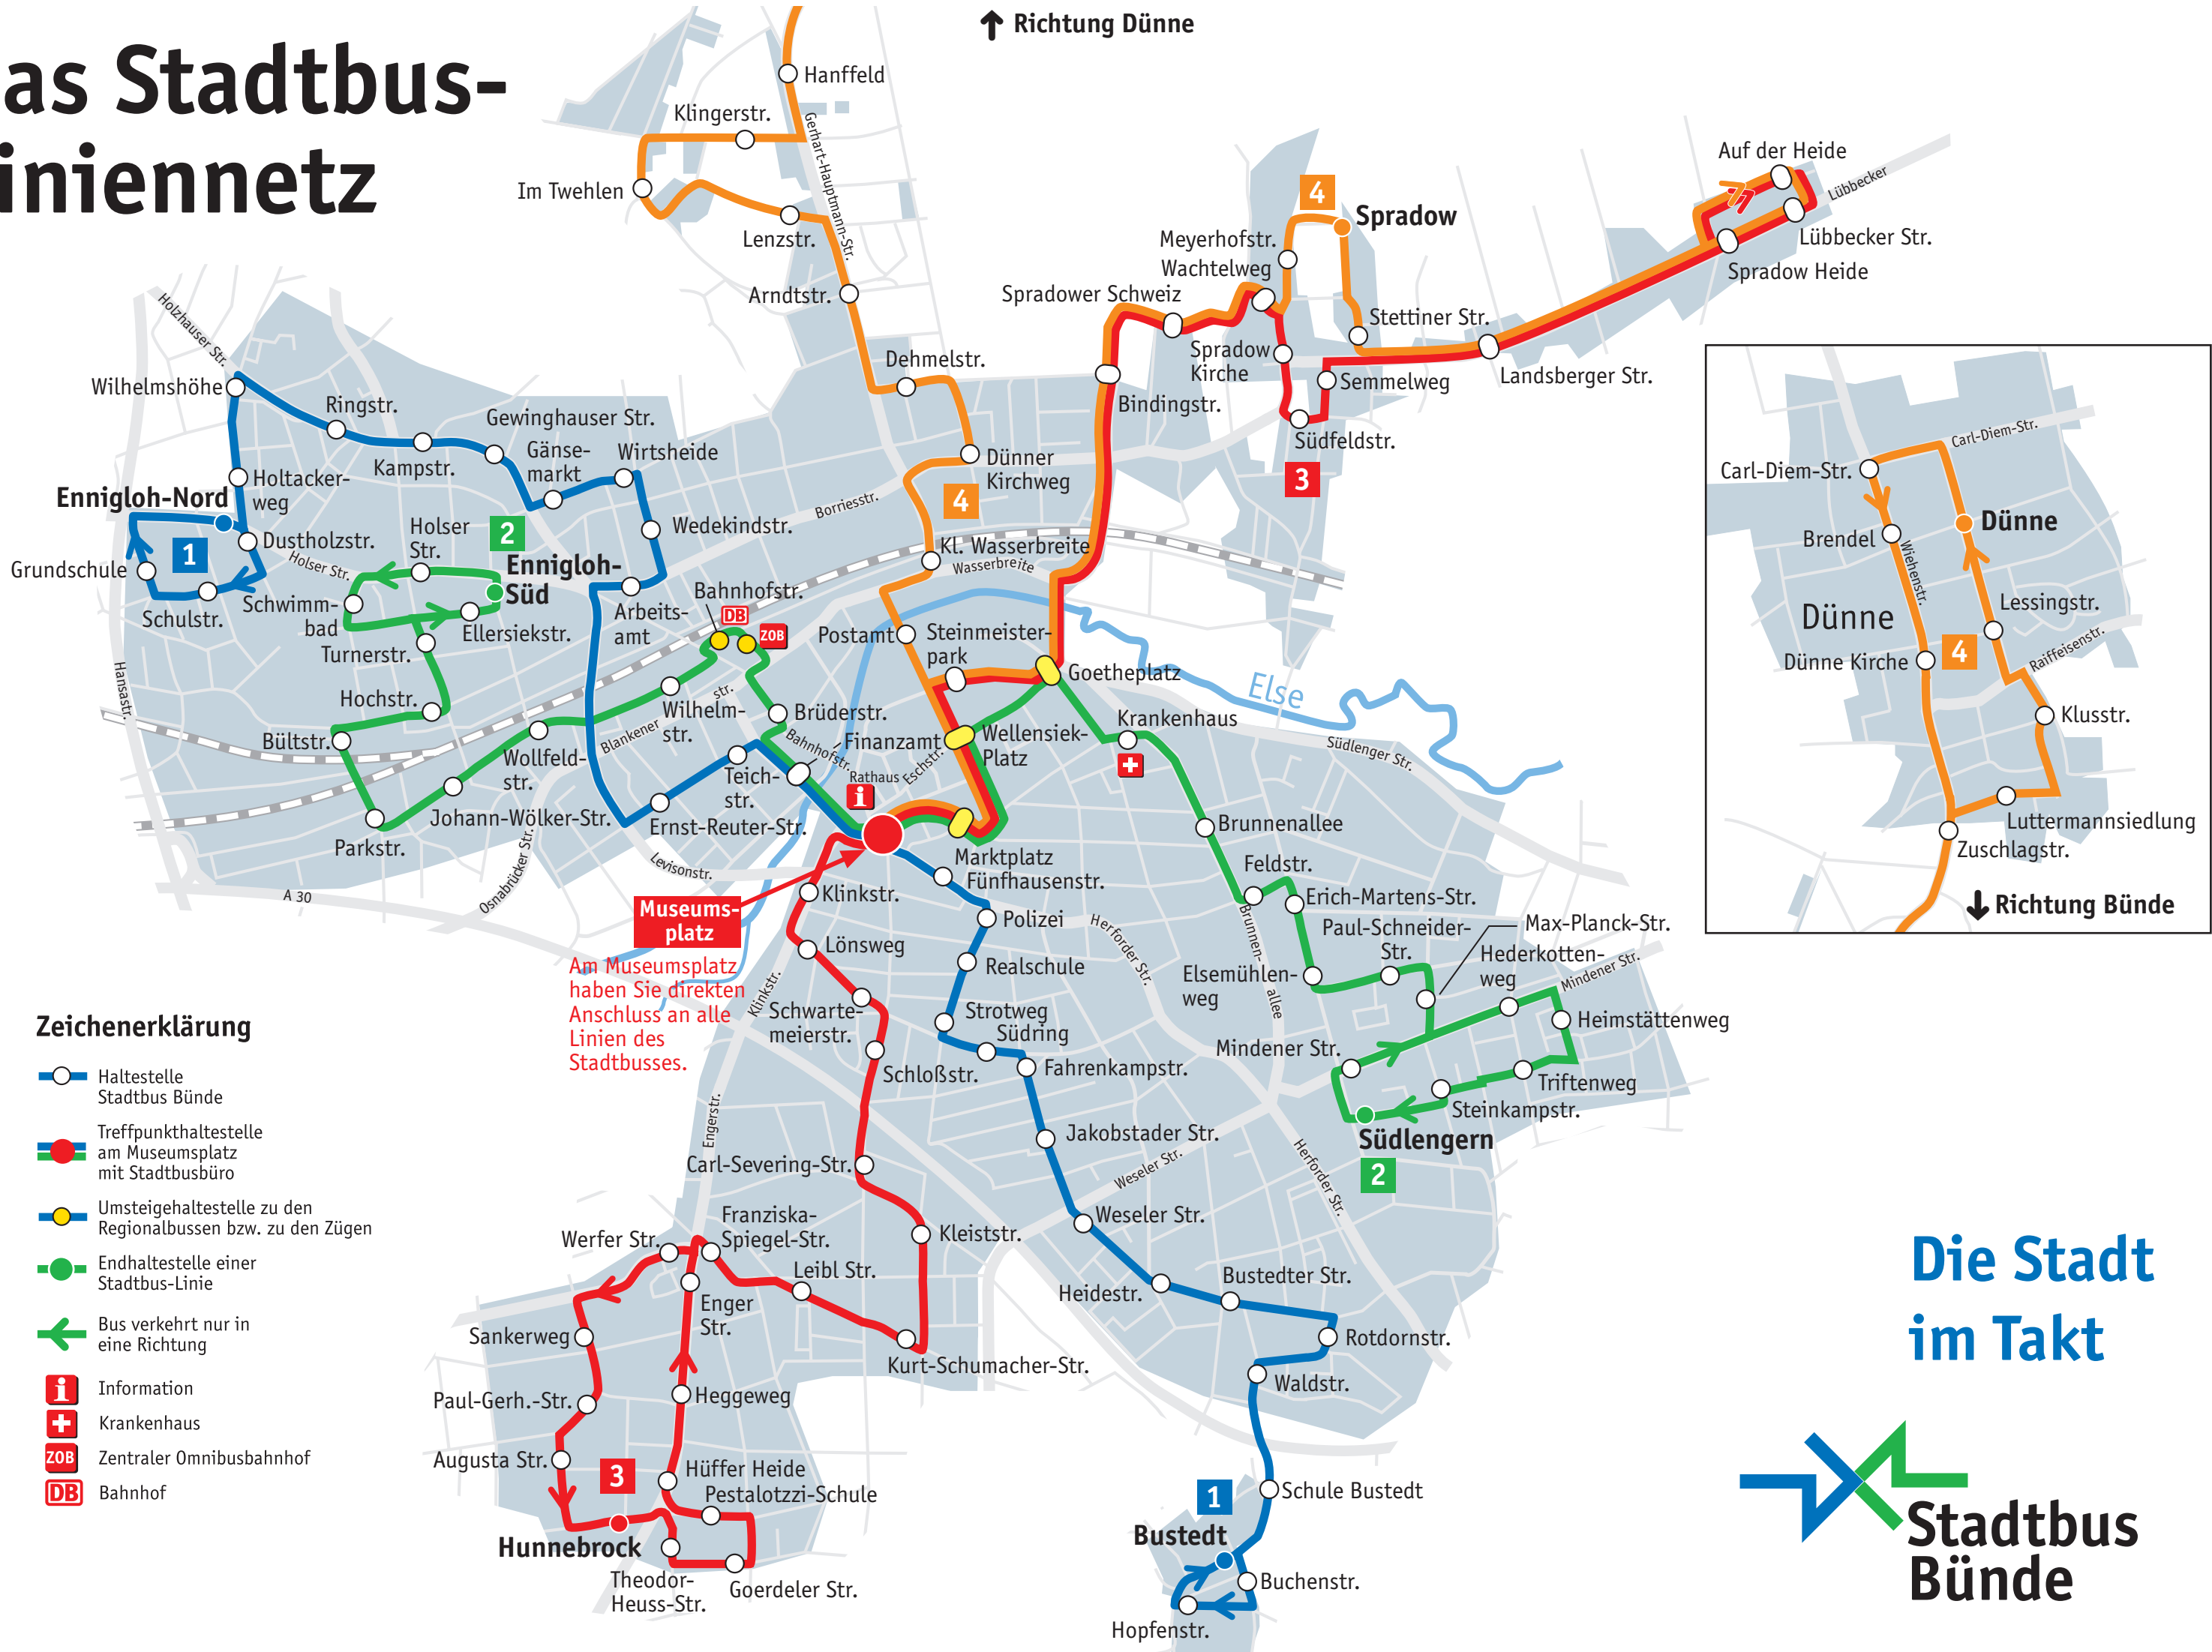

# Das Stadtbus-Liniennetz

↑ Richtung Dünne

## Zeichenerklärung

-  Haltestelle Stadtbus Bünde
-  Treffpunkthaltestelle am Museumsplatz mit Stadtbusbüro
-  Umsteigehaltestelle zu den Regionalbussen bzw. zu den Zügen
-  Endhaltestelle einer Stadtbus-Linie
-  Bus verkehrt nur in eine Richtung
-  Information
-  Krankenhaus
-  Zentraler Omnibusbahnhof
-  Bahnhof

Am Museumsplatz haben Sie direkten Anschluss an alle Linien des Stadtbus.

Die Stadt im Takt